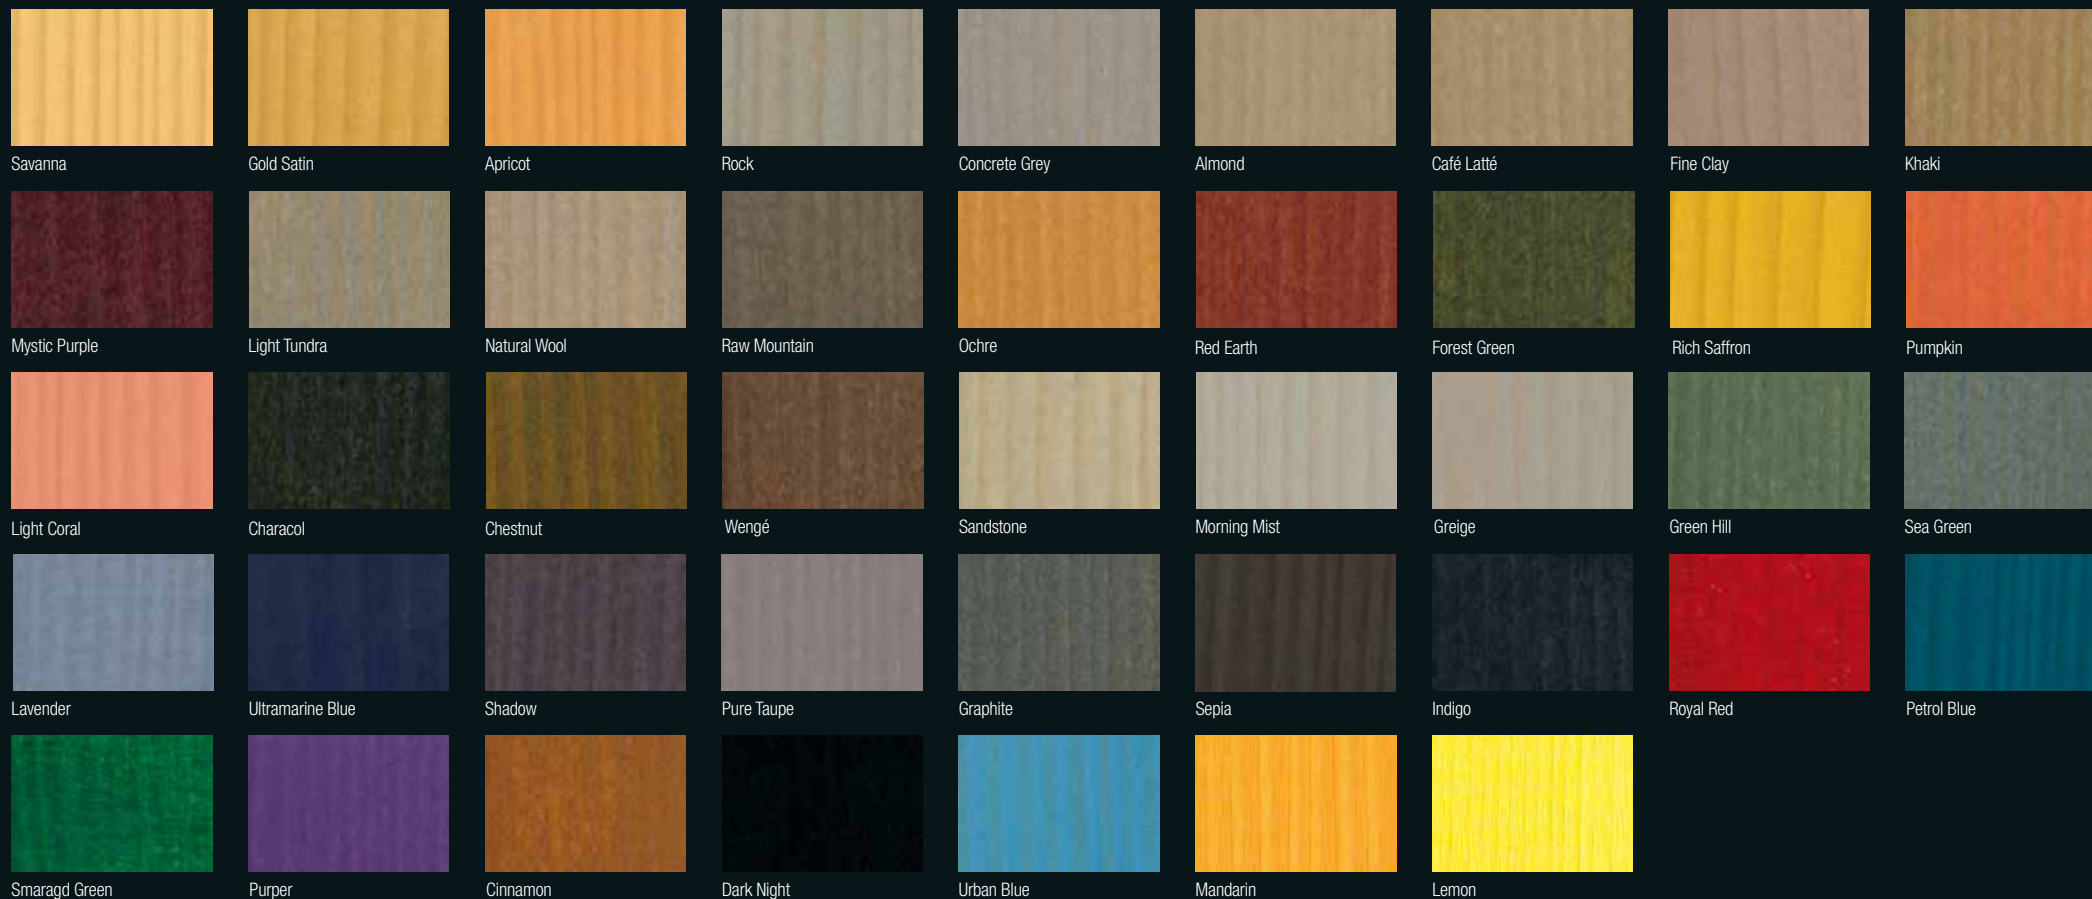

NEVER ENDING IMPRESSIONS

WOOD-ALUMINIUM-SELECTION* *Holz-Aluminium-Selektion**

The colours listed here may vary. Discrepancies are due to printing processes. The colours were applied translucently to the spruce timber species.
Die hier aufgelisteten Farbtöne sind nicht farbverbindlich. Abweichungen sind drucktechnisch bedingt möglich. Die Farben wurden lasierend auf die Holzart Fichte aufgebracht.

* For complete exterior wooden windows and doors exposed to weathering, we offer collections like Joinery Color Classics and the RUBBOL® Collection, which assure excellent protection.

* *Herkömmliche Holzfenster und -türen benötigen einen besonderen Schutz gegen Witterungseinflüsse. Hierfür sind unsere Kollektionen Joinery Color Classic und RUBBOL® bestens geeignet.*