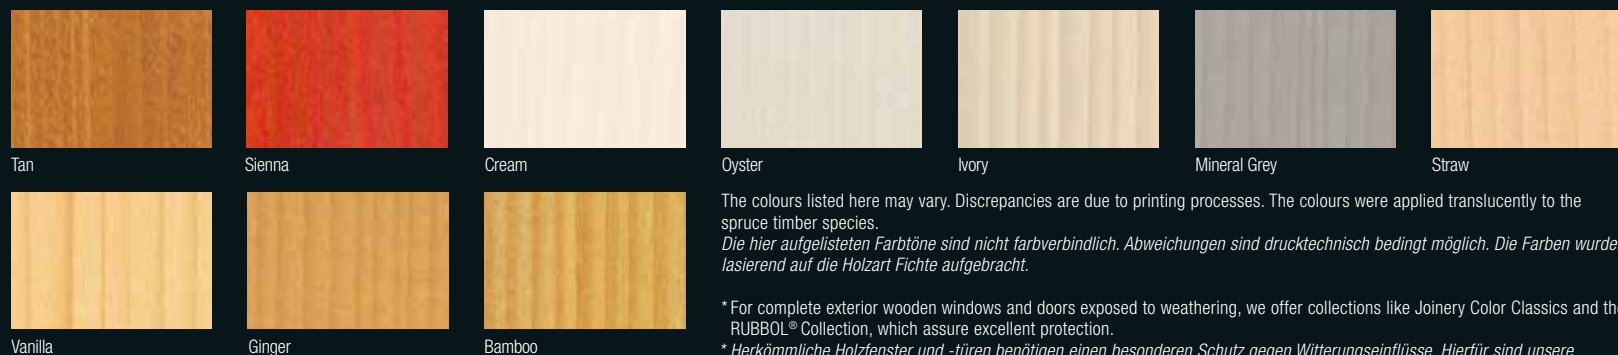

NEVER ENDING IMPRESSIONS

WOOD-ALUMINIUM-SELECTION* *Holz-Aluminium-Selektion**

The colours listed here may vary. Discrepancies are due to printing processes. The colours were applied translucently to the spruce timber species.
Die hier aufgelisteten Farbtöne sind nicht farbverbindlich. Abweichungen sind drucktechnisch bedingt möglich. Die Farben wurden lasierend auf die Holzart Fichte aufgebracht.

* For complete exterior wooden windows and doors exposed to weathering, we offer collections like Joinery Color Classics and the RUBBOL® Collection, which assure excellent protection.

* *Herkömmliche Holzfenster und -türen benötigen einen besonderen Schutz gegen Witterungseinflüsse. Hierfür sind unsere Kollektionen Joinery Color Classic und RUBBOL® bestens geeignet.*